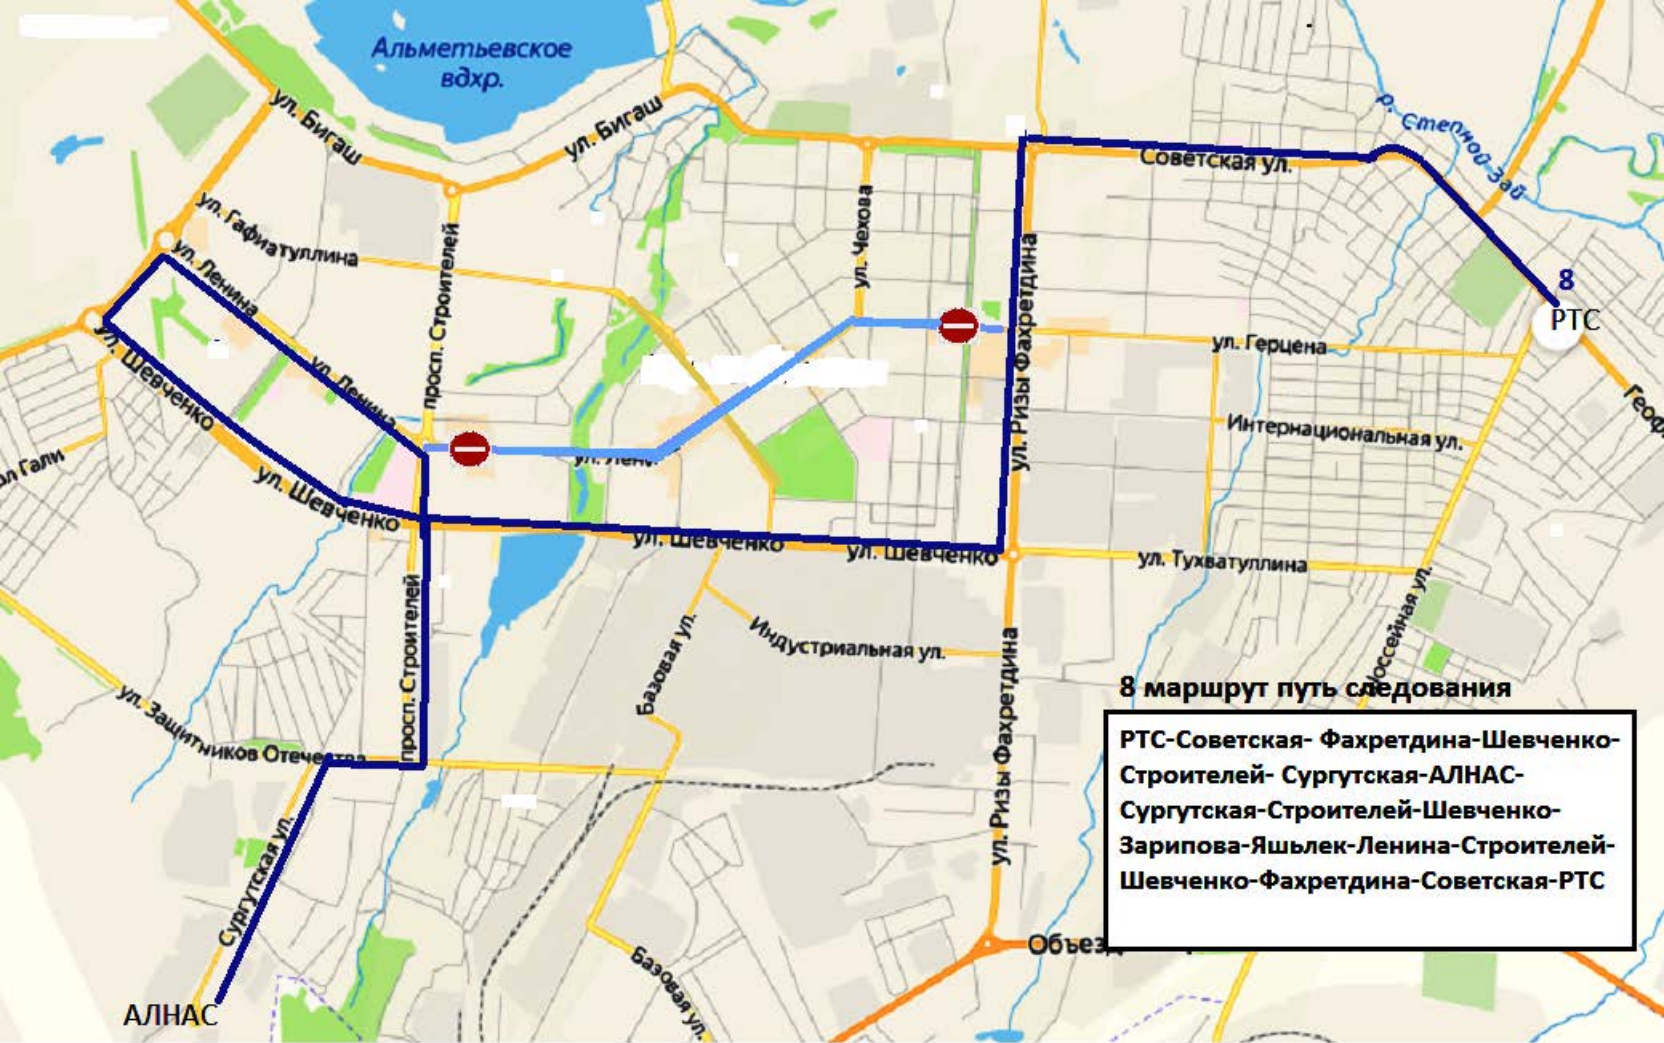

Альметьевск

ПУТЬ СЛЕДОВАНИЯ

Технаб-Базовая-ул.Защитников  
Отечества-Агропосёлок-  
Строителей-Ленина-Яшьлек-  
Зарипова-Бигаш-Строителей-  
Шевченко-Базовая-Технаб

улица Ленина

Городское озеро

Технаб

6

Строителей

улица Герцена

СУ-2

ДОССАФ

улица Шевченко

Шевченко

улица Тухватуллина

Фахретдина

Шоссейная улица

Сады АЭС

ДСРК

**8 маршрут путь следования**

**РТС-Советская- Фахретдина-Шевченко-  
Строителей- Сургутская-АЛНАС-  
Сургутская-Строителей-Шевченко-  
Зарипова-Яшьлек-Ленина-Строителей-  
Шевченко-Фахретдина-Советская-РТС**

Базовая ул.

Объезд