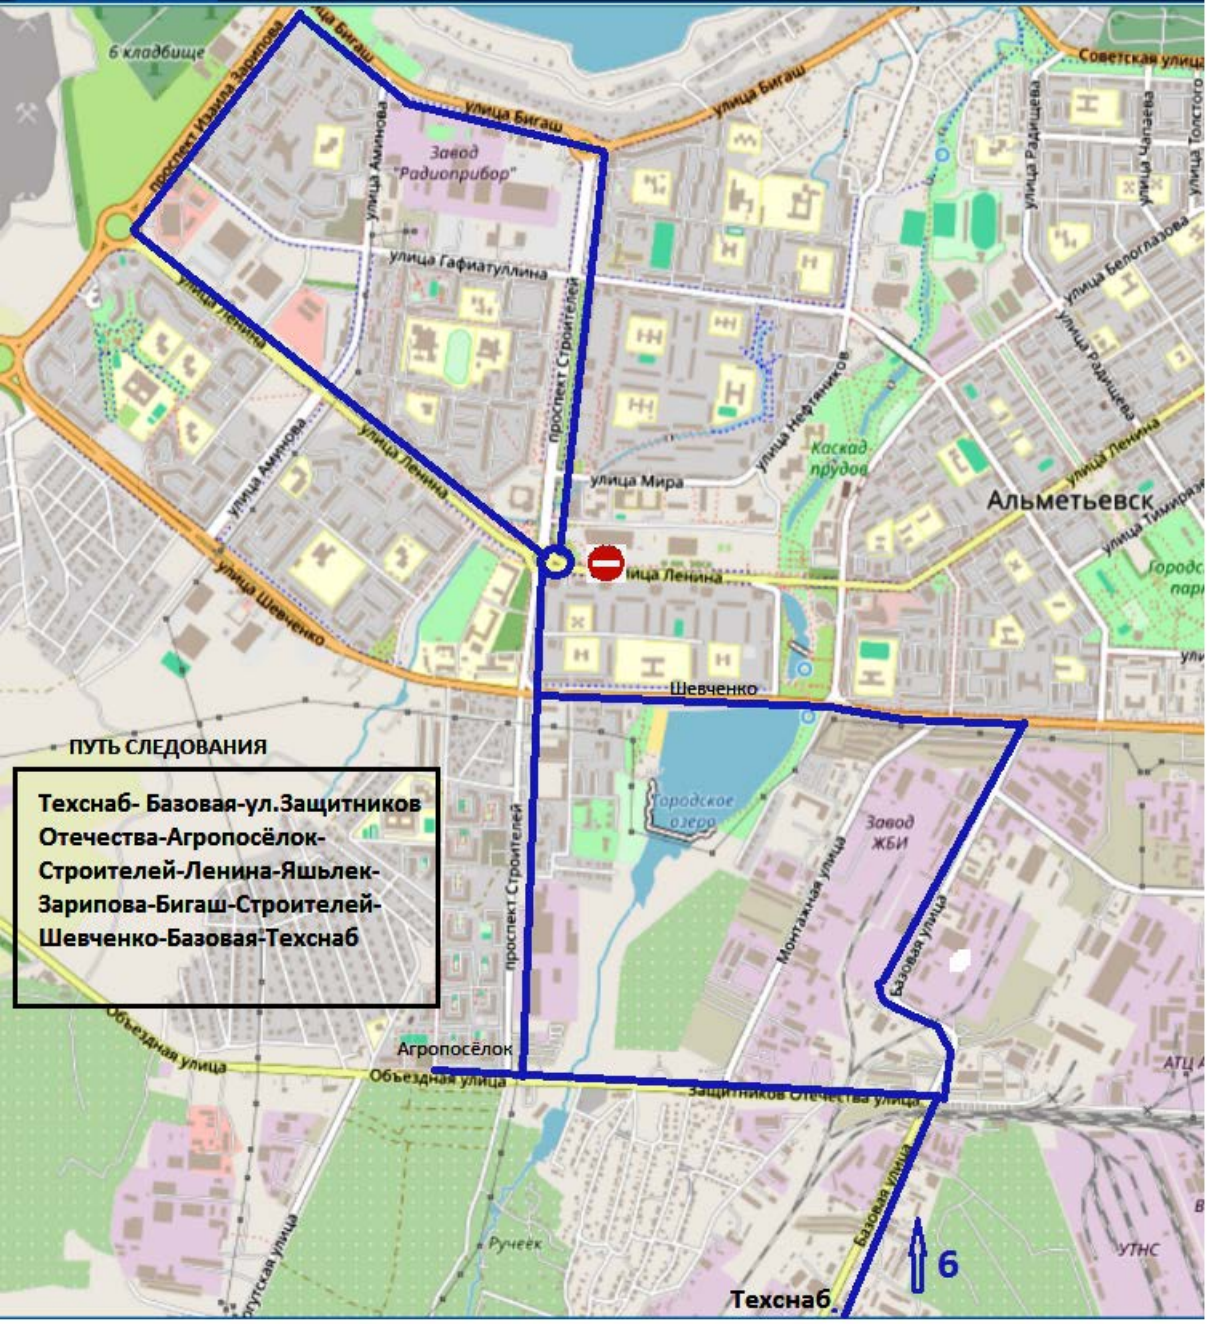

**Автобус 1 маршрут путь следования**

ТНГП- Мактама - РТС-Герцена-Фахретдина-  
Шевченко-Зарипова- Яшьлек-Ленина-  
Строителей-Шевченко-Фахретдина-  
Герцена-РТС - Мактама - ТНГП

**2 маршрут: Урсала-Советская-Радищева-Белоглазова-Гафиагуллина-Строителей-Бигащ-Аминова-Яшьлек-Ленина-Строителей-Шевченко-Фахретдина-Герцена-Сулеймановой-Советская-Урсала**  
**26 - в обратном порядке**

ПУТЬ СЛЕДОВАНИЯ

4 маршрут : ДСРК-Тухватуллина- НГДУ ЯН-Шевченко-Зарипова-Яшьлек-Строителей-Шевченко-Фахретдина-Герцена-Шоссейная-ДСРК  
4Б-в обратном порядке

46

4

ДСРК ПУС

1 km

6 кладбище

Завод "Радиоприбор"

Альметьевск

ПУТЬ СЛЕДОВАНИЯ

Технаб-Базовая-ул.Защитников  
Отечества-Агропосёлок-  
Строителей-Ленина-Яшьлек-  
Зарипова-Бигаш-Строителей-  
Шевченко-Базовая-Технаб

улица Ленина

Городское озеро

Технаб

6

Строителей

Сады АЭС

ДСРК

**8 маршрут путь следования**

**РТС-Советская- Фахретдина-Шевченко-  
Строителей- Сургутская-АЛНАС-  
Сургутская-Строителей-Шевченко-  
Зарипова-Яшьлек-Ленина-Строителей-  
Шевченко-Фахретдина-Советская-РТС**