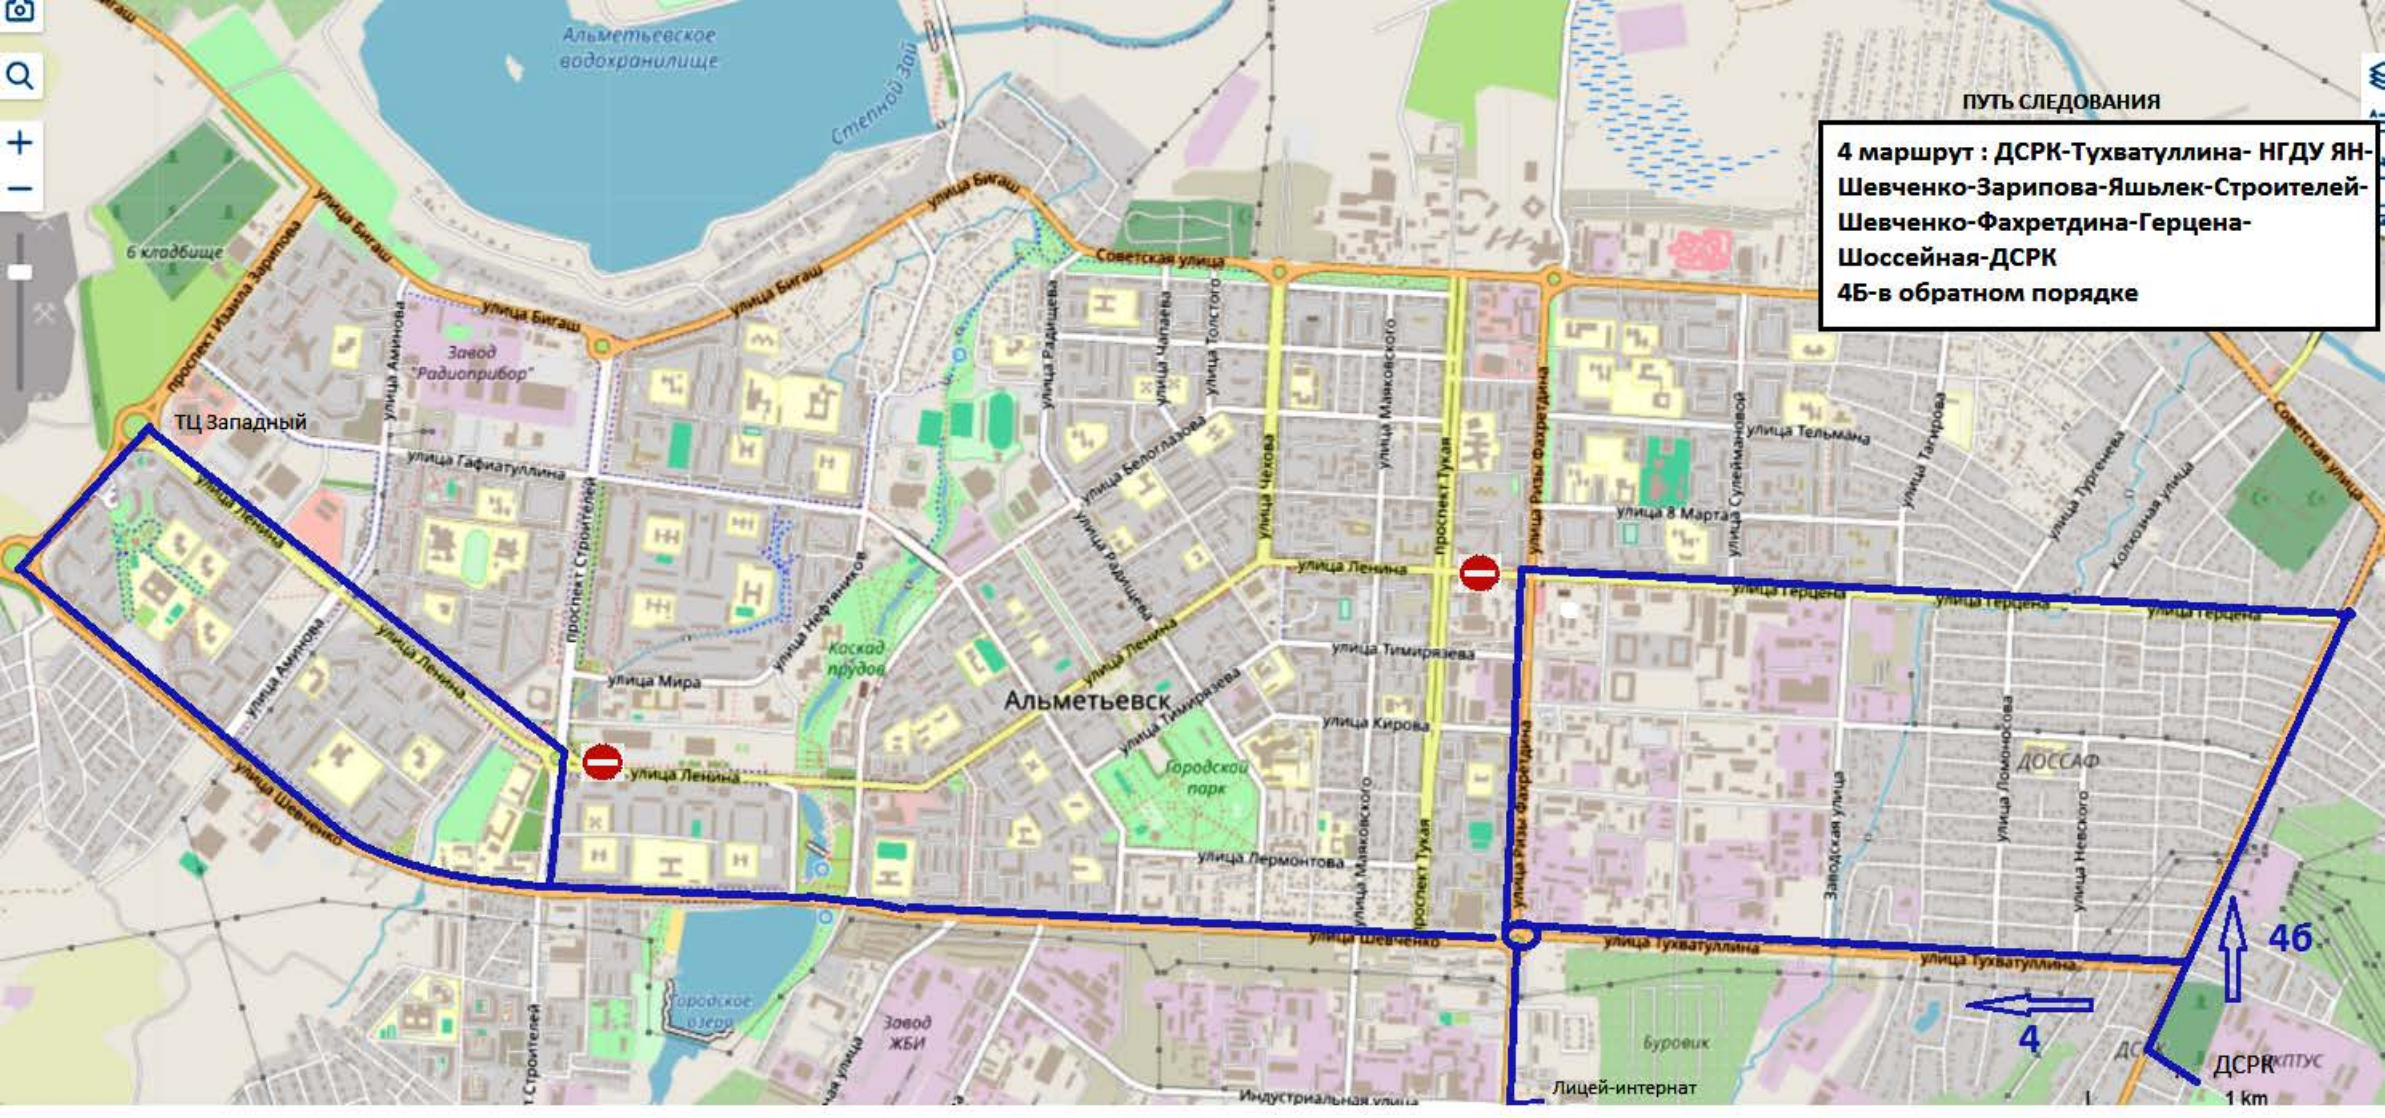

**Автобус 1 маршрут путь следования**

ТНГП- Мактама - РТС-Герцена-Фахретдина-  
Шевченко-Зарипова- Яшьлек-Ленина-  
Строителей-Шевченко-Фахретдина-  
Герцена-РТС - Мактама - ТНГП

**2 маршрут: Урсала-Советская-Радищева-Белоглазова-Гафиагуллина-Строителей-Бигащ-Аминова-Яшьлек-Ленина-Строителей-Шевченко-Фахретдина-Герцена-Сулеймановой-Советская-Урсала**  
**26 - в обратном порядке**

ПУТЬ СЛЕДОВАНИЯ

4 маршрут : ДСРК-Тухватуллина- НГДУ ЯН-Шевченко-Зарипова-Яшьлек-Строителей-Шевченко-Фахретдина-Герцена-Шоссейная-ДСРК  
4Б-в обратном порядке

46

4

ДСРК ПУС

1 km

6 кладбище

Завод "Радиоприбор"

Альметьевск

ПУТЬ СЛЕДОВАНИЯ

Технаб-Базовая-ул.Защитников  
Отечества-Агропосёлок-  
Строителей-Ленина-Яшьлек-  
Зарипова-Бигаш-Строителей-  
Шевченко-Базовая-Технаб

улица Ленина

Городское озеро

Технаб

6

Строителей

Сады АЭС

ДСРК

**8 маршрут путь следования**

**РТС-Советская- Фахретдина-Шевченко-  
Строителей- Сургутская-АЛНАС-  
Сургутская-Строителей-Шевченко-  
Зарипова-Яшьлек-Ленина-Строителей-  
Шевченко-Фахретдина-Советская-РТС**