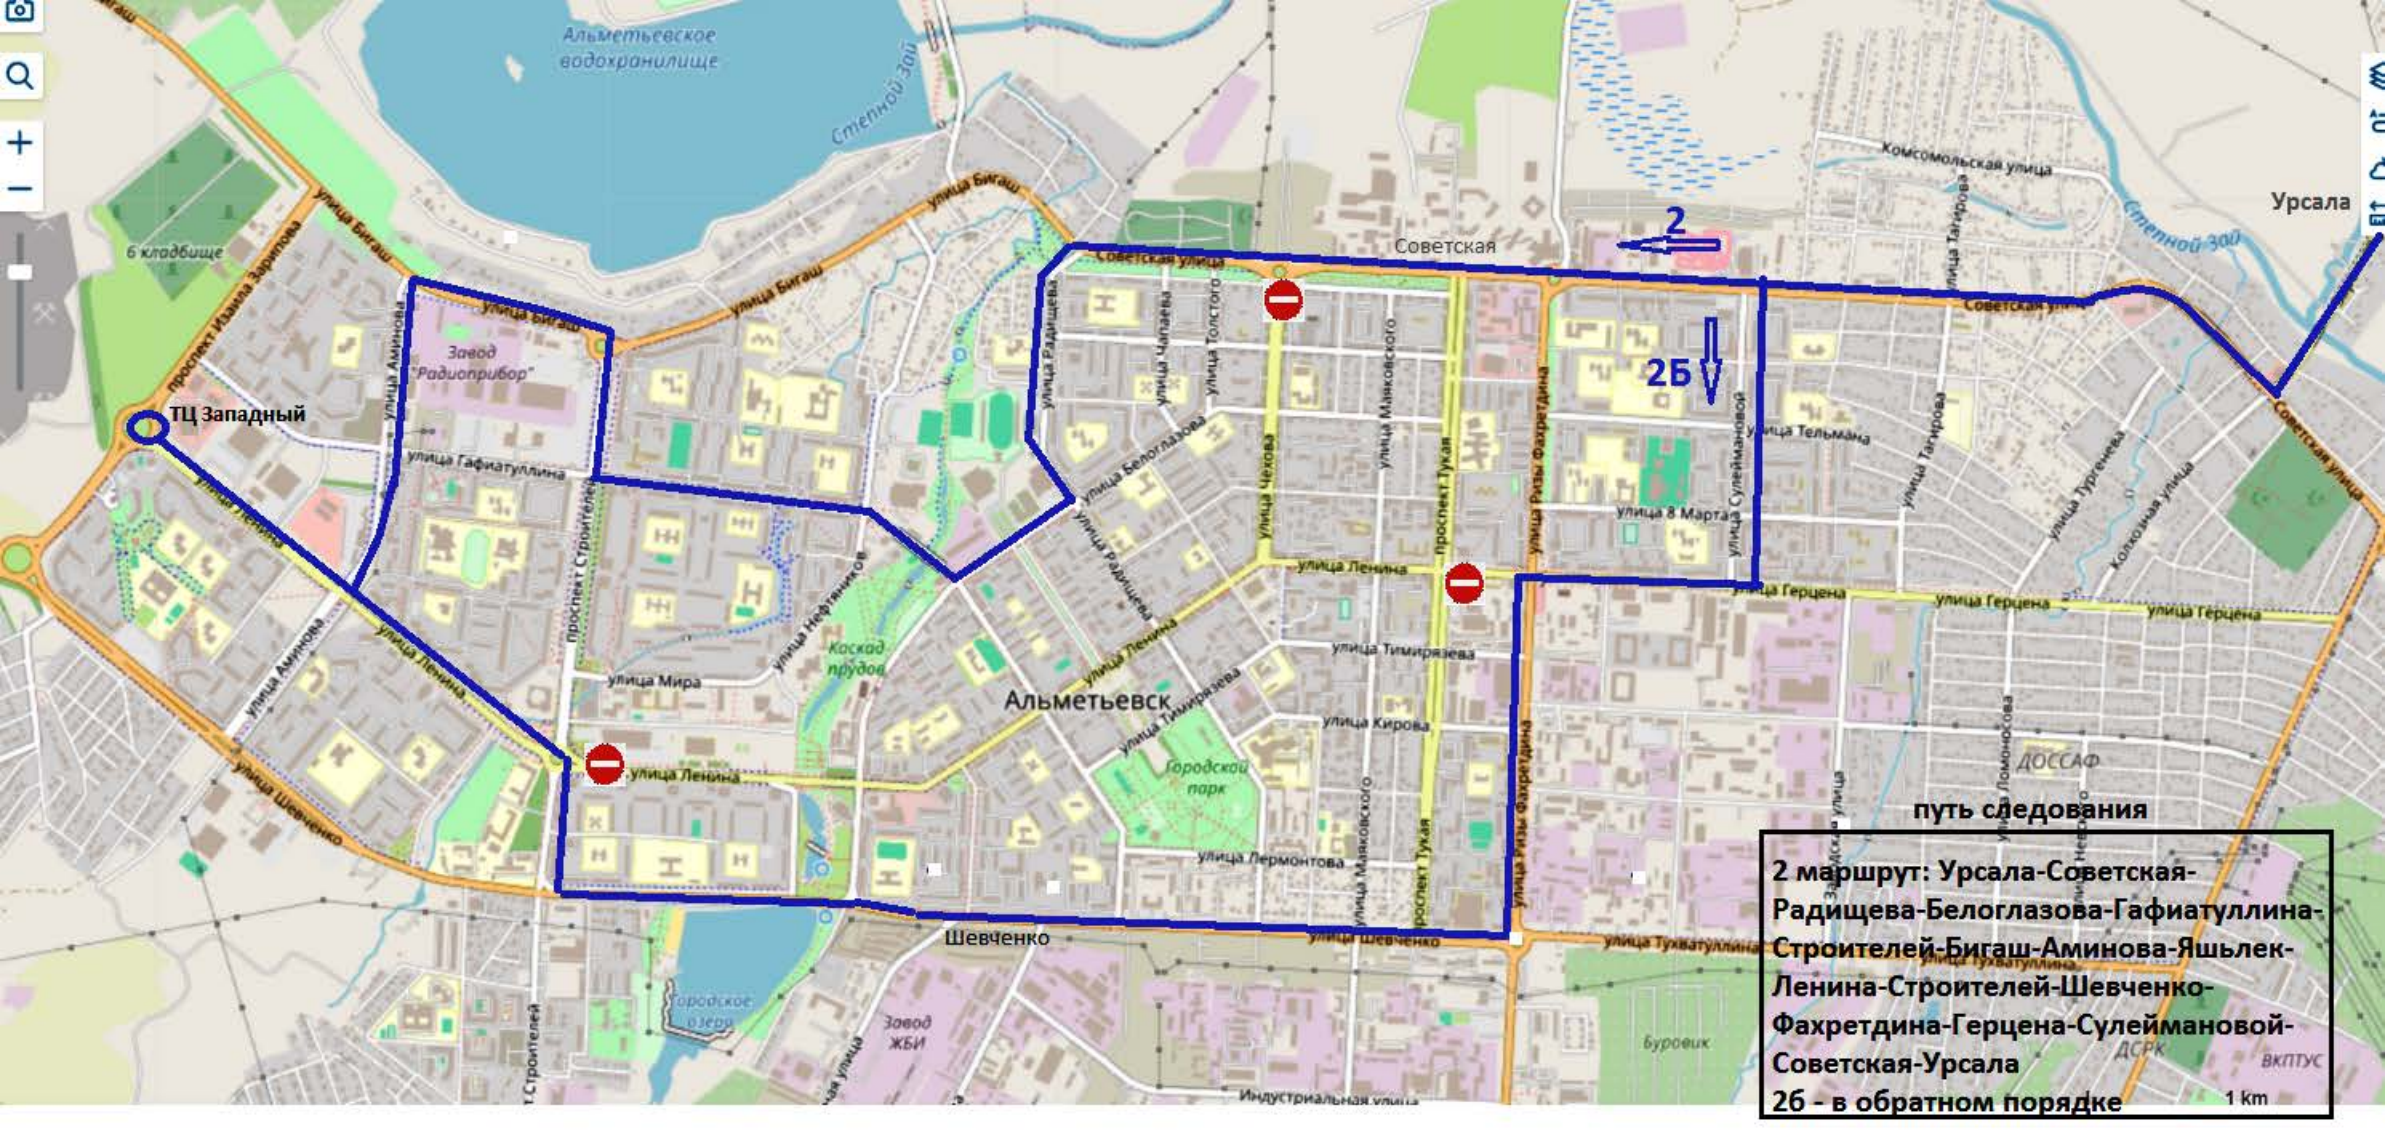

**Автобус 1 маршрут путь следования**

ТНГП- Мактама - РТС-Герцена-Фахретдина-  
Шевченко-Зарипова- Яшьлек-Ленина-  
Строителей-Шевченко-Фахретдина-  
Герцена-РТС - Мактама - ТНГП

**2 маршрут: Урсала-Советская-Радищева-Белоглазова-Гафиагуллина-Строителей-Бигащ-Аминова-Яшьлек-Ленина-Строителей-Шевченко-Фахретдина-Герцена-Сулеймановой-Советская-Урсала**  
**26 - в обратном порядке**

ПУТЬ СЛЕДОВАНИЯ

4 маршрут : ДСРК-Тухватуллина- НГДУ ЯН-Шевченко-Зарипова-Яшьлек-Строителей-Шевченко-Фахретдина-Герцена-Шоссейная-ДСРК  
4Б-в обратном порядке

46

4

ДСРК ПУС

1 km

6 кладбище

Завод "Радиоприбор"

Альметьевск

ПУТЬ СЛЕДОВАНИЯ

Технаб-Базовая-ул.Защитников  
Отечества-Агропосёлок-  
Строителей-Ленина-Яшьлек-  
Зарипова-Бигаш-Строителей-  
Шевченко-Базовая-Технаб

улица Ленина

Городское озеро

Технаб

6

Строителей

Сады АЭС

ДСРК

**8 маршрут путь следования**

**РТС-Советская- Фахретдина-Шевченко-  
Строителей- Сургутская-АЛНАС-  
Сургутская-Строителей-Шевченко-  
Зарипова-Яшьлек-Ленина-Строителей-  
Шевченко-Фахретдина-Советская-РТС**